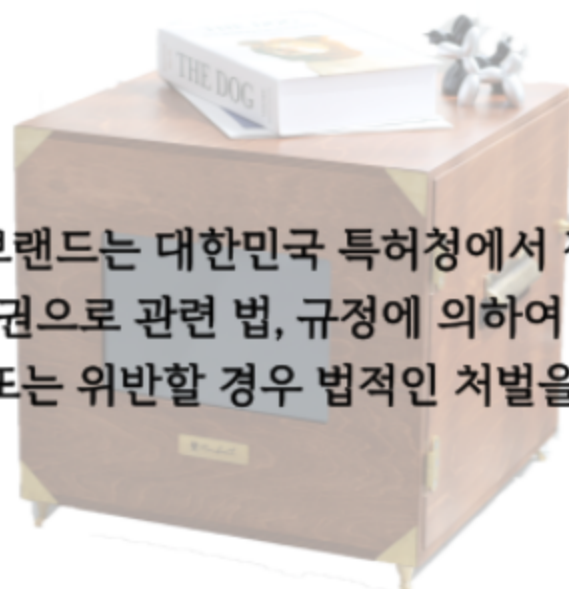

지식재산권 안내

본 제품 및 브랜드는 대한민국 특허청에서 정식 출원중인
지적 재산권으로 관련 법, 규정에 의하여 보호받으며
무단 이용, 침해 또는 위반할 경우 법적인 처벌을 받을 수 있습니다.

- 특허 출원: 제 10-2023-0073148호
- 디자인 출원: 제 30-2023-0016192호
- 상표 출원: 제 40-2023-0070612호

Monobooth