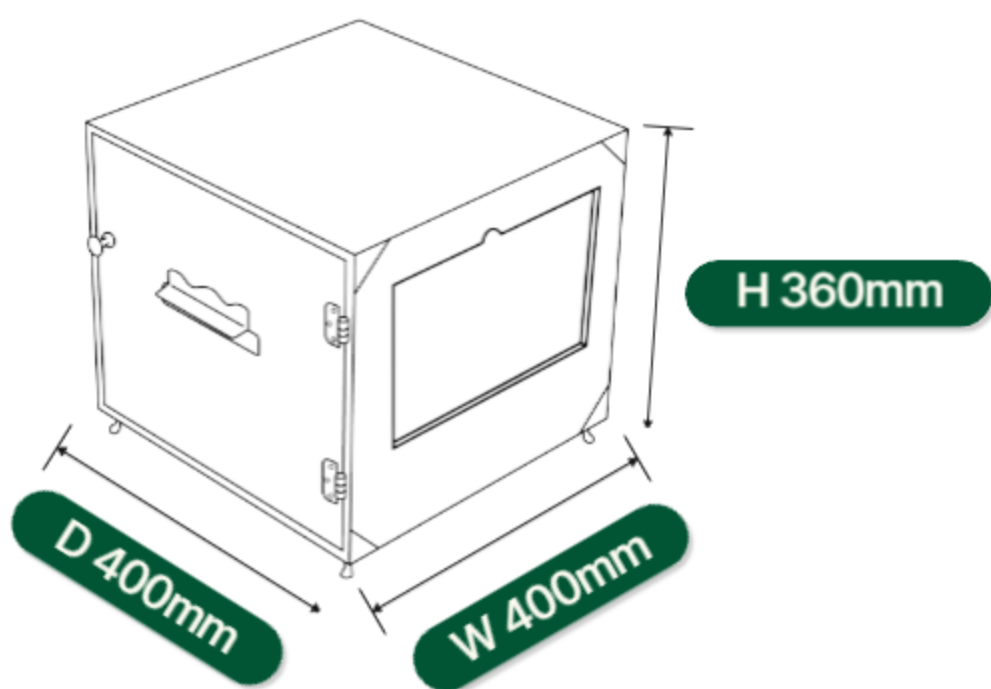

자신의 얼굴이
들어가있는 추억을
버릴 수 없기 때문입니다

<매출 증진에 기여>

저비용 고효율의 홍보는
장소의 완성 뿐 아니라
매출을 늘려줍니다

**모노부스가
바로 열쇠입니다**

i
Info

제품명 : 빛그라피 모노부스 플러스

화면 크기 : 14인치 / 1920 × 1200 IPS

상세 사이즈 : W400 x D400 x H360 (mm)